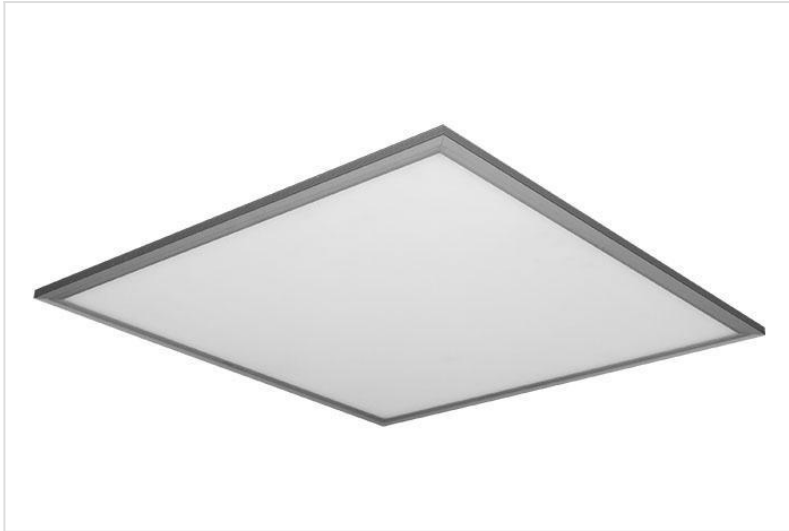

Q.LED P

Q.LED 596x596mm

LED paneel met aluminium kader. Lichtdoorlatend opaal acrylaat lichtvlak met een uitermate hoge gelijkmatigheid. Voorzien van driver-opbouwbox, wat visueel zwevende montage mogelijk maakt. Pendelmontage is mogelijk met de als accessoire te bestellen pendelset (PENDELZHUNI4).

Beschikbare modulematen: 300x300, 300x600, 300x1200, 300x1500, 600x600 en 600x1200. Ook geschikt voor T-profiel inlegplafonds.

Uitvoering zonder opbouwbox: [Q.led](#)
Microprismatische uitvoering: [QN.led P](#)