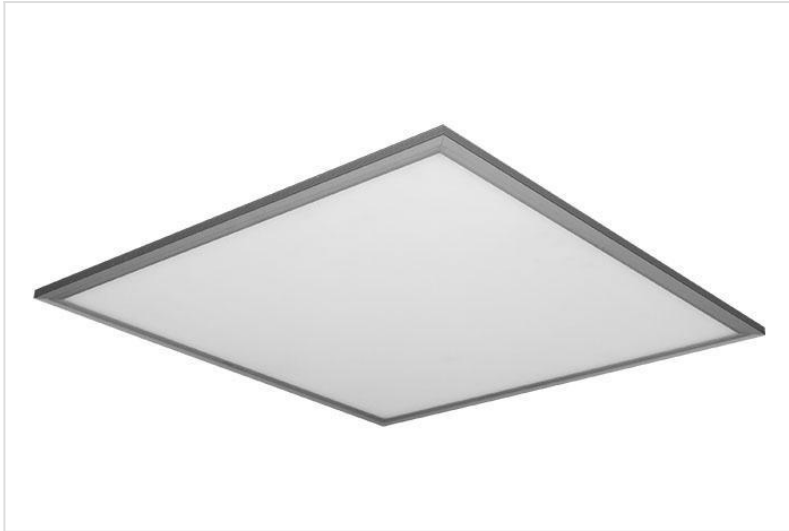

## Q.LED P

Q.LED 596x596mm

LED paneel met aluminium kader. Lichtdoorlatend opaal acrylaat lichtvlak met een uitermate hoge gelijkmatigheid. Voorzien van driver-opbouwbox, wat visueel zwevende montage mogelijk maakt. Pendelmontage is mogelijk met de als accessoire te bestellen pendelset (PENDELZHUNI4).

Beschikbare modulematen: 300x300, 300x600, 300x1200, 300x1500, 600x600 en 600x1200. Ook geschikt voor T-profiel inlegplafonds.

Uitvoering zonder opbouwbox: [Q.led](#)  
Microprismatische uitvoering: [QN.led P](#)

### Opties

Wit of zwart gelakte uitvoering  
Tunable White (2700-6500K)  
Printmotief (SKY)  
Bluetooth (Casambi)  
Noodunit